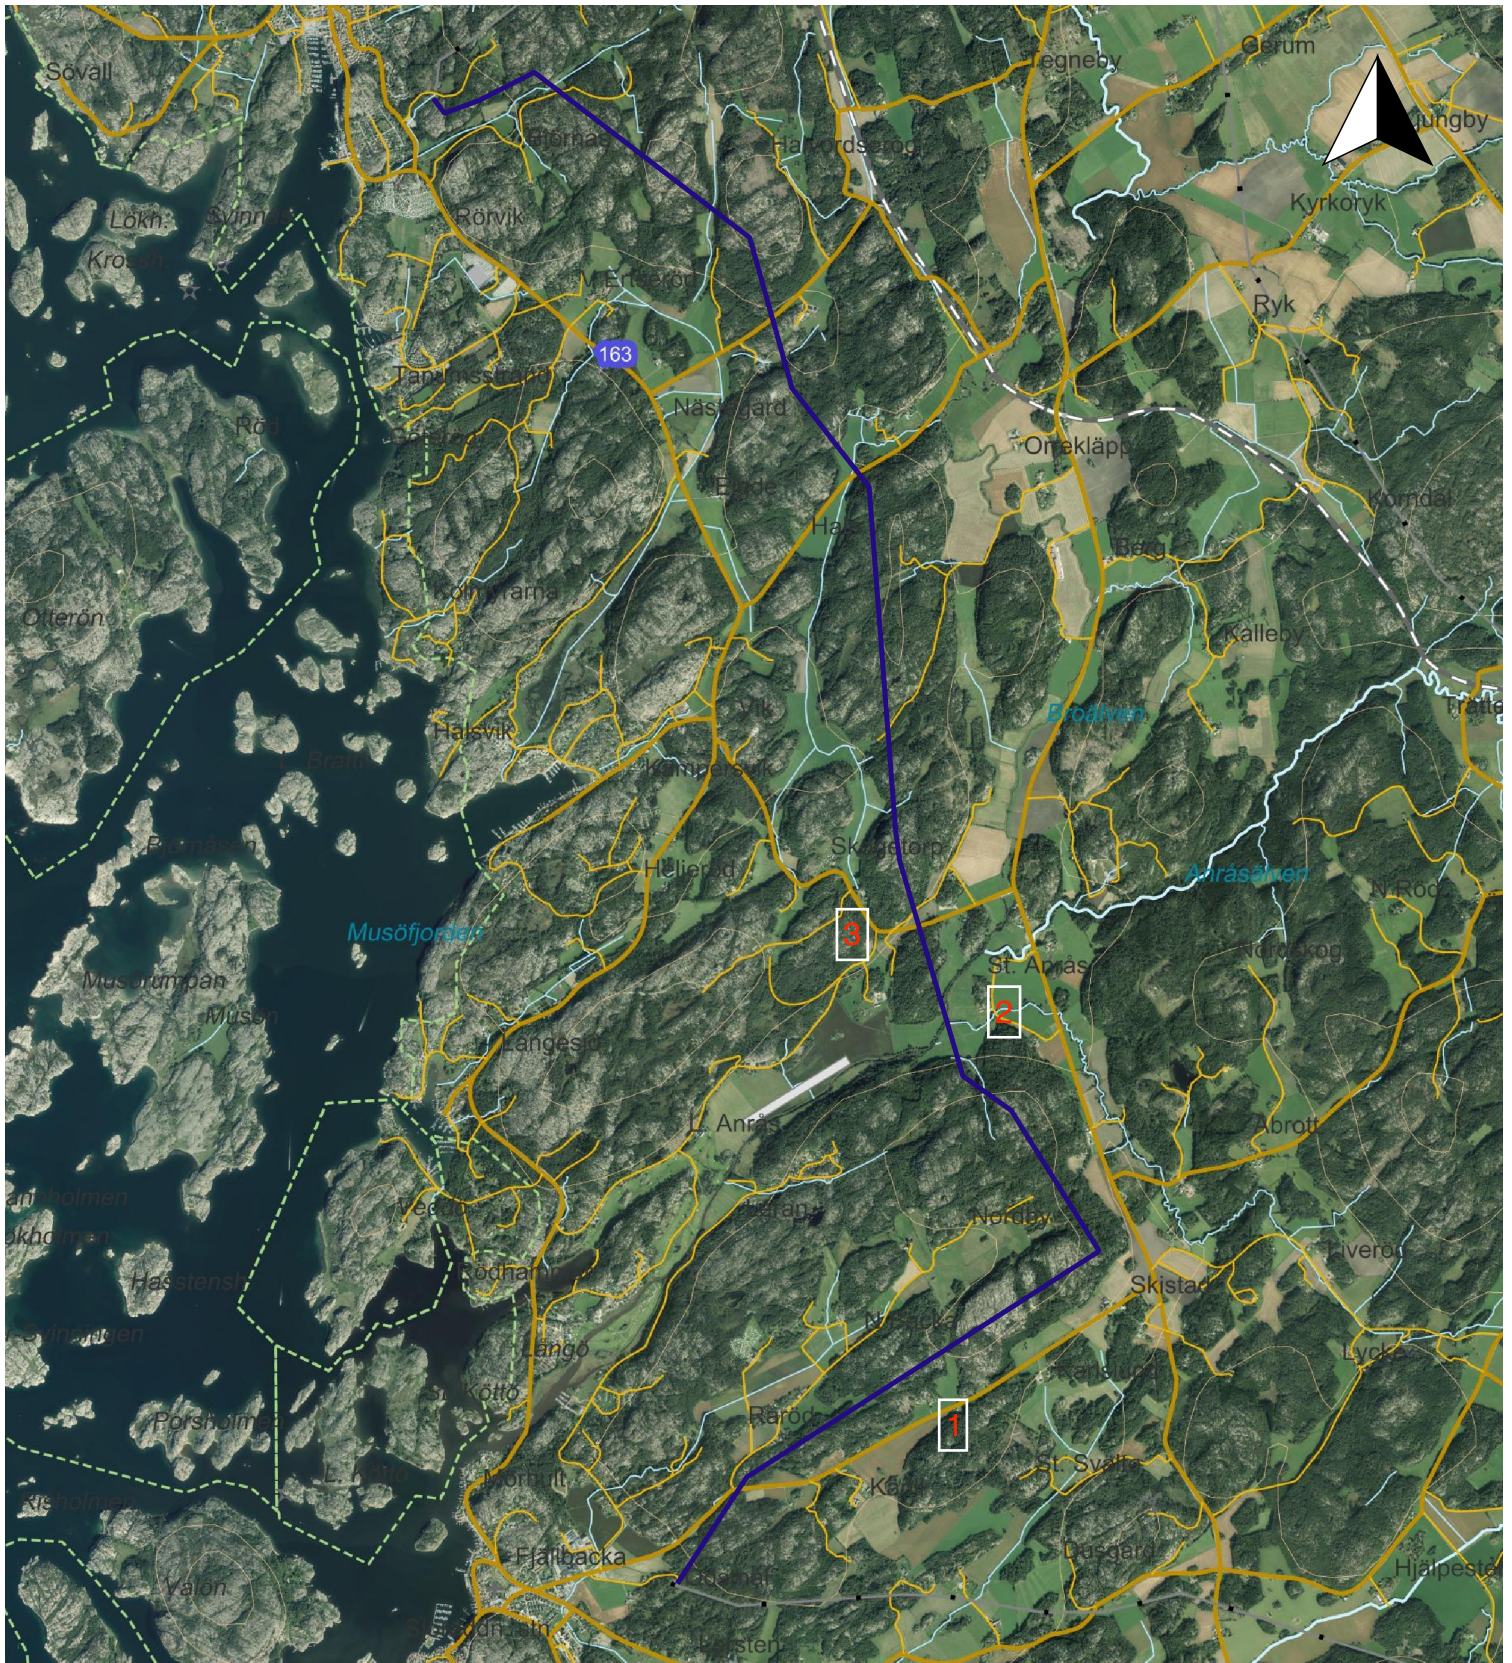

Förslag Luftledning Grebbestad - Fjällbacka

Teckenförklaring

— Förslag luftledning 170929

Fotomontage 1

De nya faslinorna försvinner mot skogskanten

Fotoplatz nr 1, pilen visar fotoriktning

Fotomontage 2

Ledningen syns ganska långt bort

Fotoplats nr 2, pilen visar fotoriktning

Fotomontage 3

Ledningen syns mot skogskanten

Fotoplatz nr 3, pilen visar fotoriktning