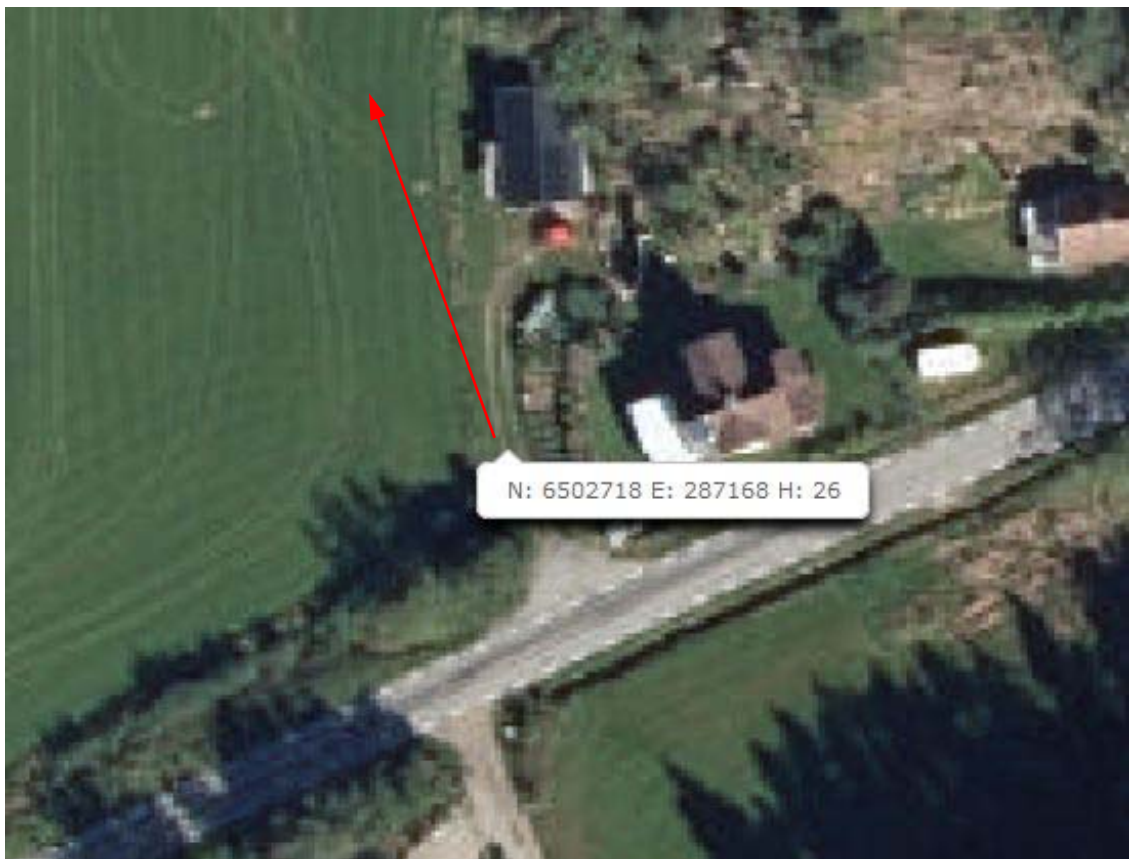

Förslag Luftledning Grebbestad - Fjällbacka

Teckenförklaring

— Förslag luftledning 170929

Fotomontage 1

De nya faslinorna försvinner mot skogskanten

Fotoplatz nr 1, pilen visar fotoriktning

Fotomontage 2

Ledningen syns ganska långt bort

Fotoplats nr 2, pilen visar fotoriktning

Fotomontage 3

Ledningen syns mot skogskanten

Fotoplatz nr 3, pilen visar fotoriktning