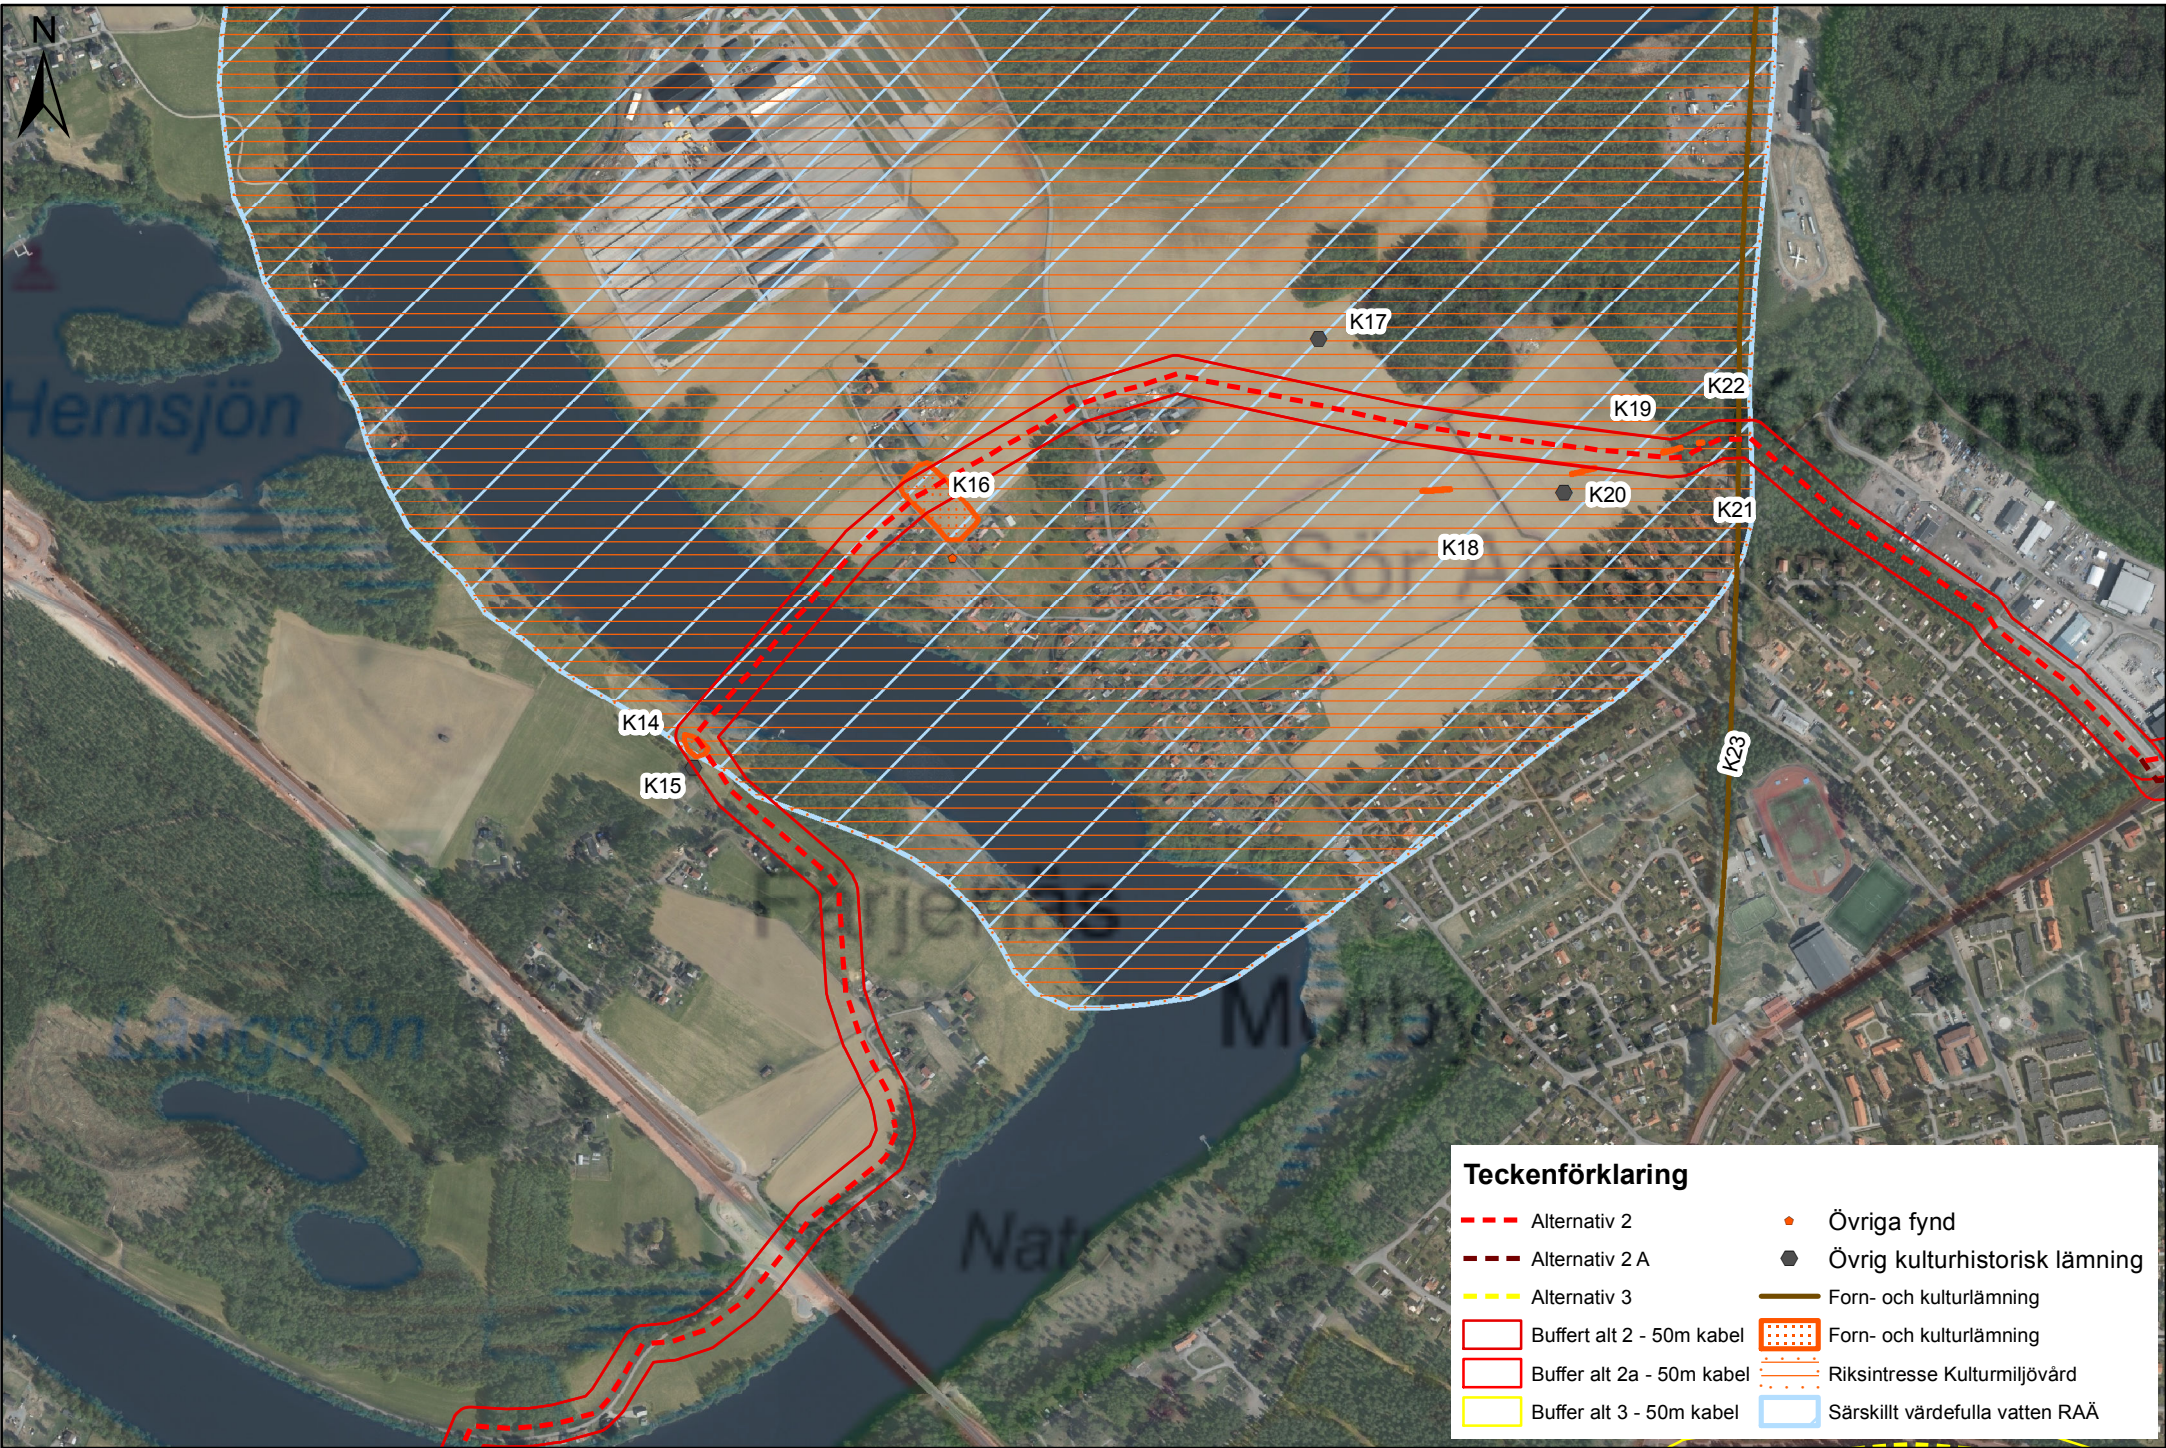

Teckenförklaring

	Alternativ 2		Övriga fynd
	Alternativ 2 A		Övrig kulturhistorisk lämning
	Alternativ 3		Forn- och kulturlämning
	Buffert alt 2 - 50m kabel		Forn- och kulturlämning
	Buffer alt 2a - 50m kabel		Riksintresse Kulturmiljövård
	Buffer alt 3 - 50m kabel		Särskilt värdefulla vatten RAÄ

0 250 500 1 000 1 500 Meters

SWEREF 99 TM, Format: A4. Skala: 1:10 000

© Lantmäteriet