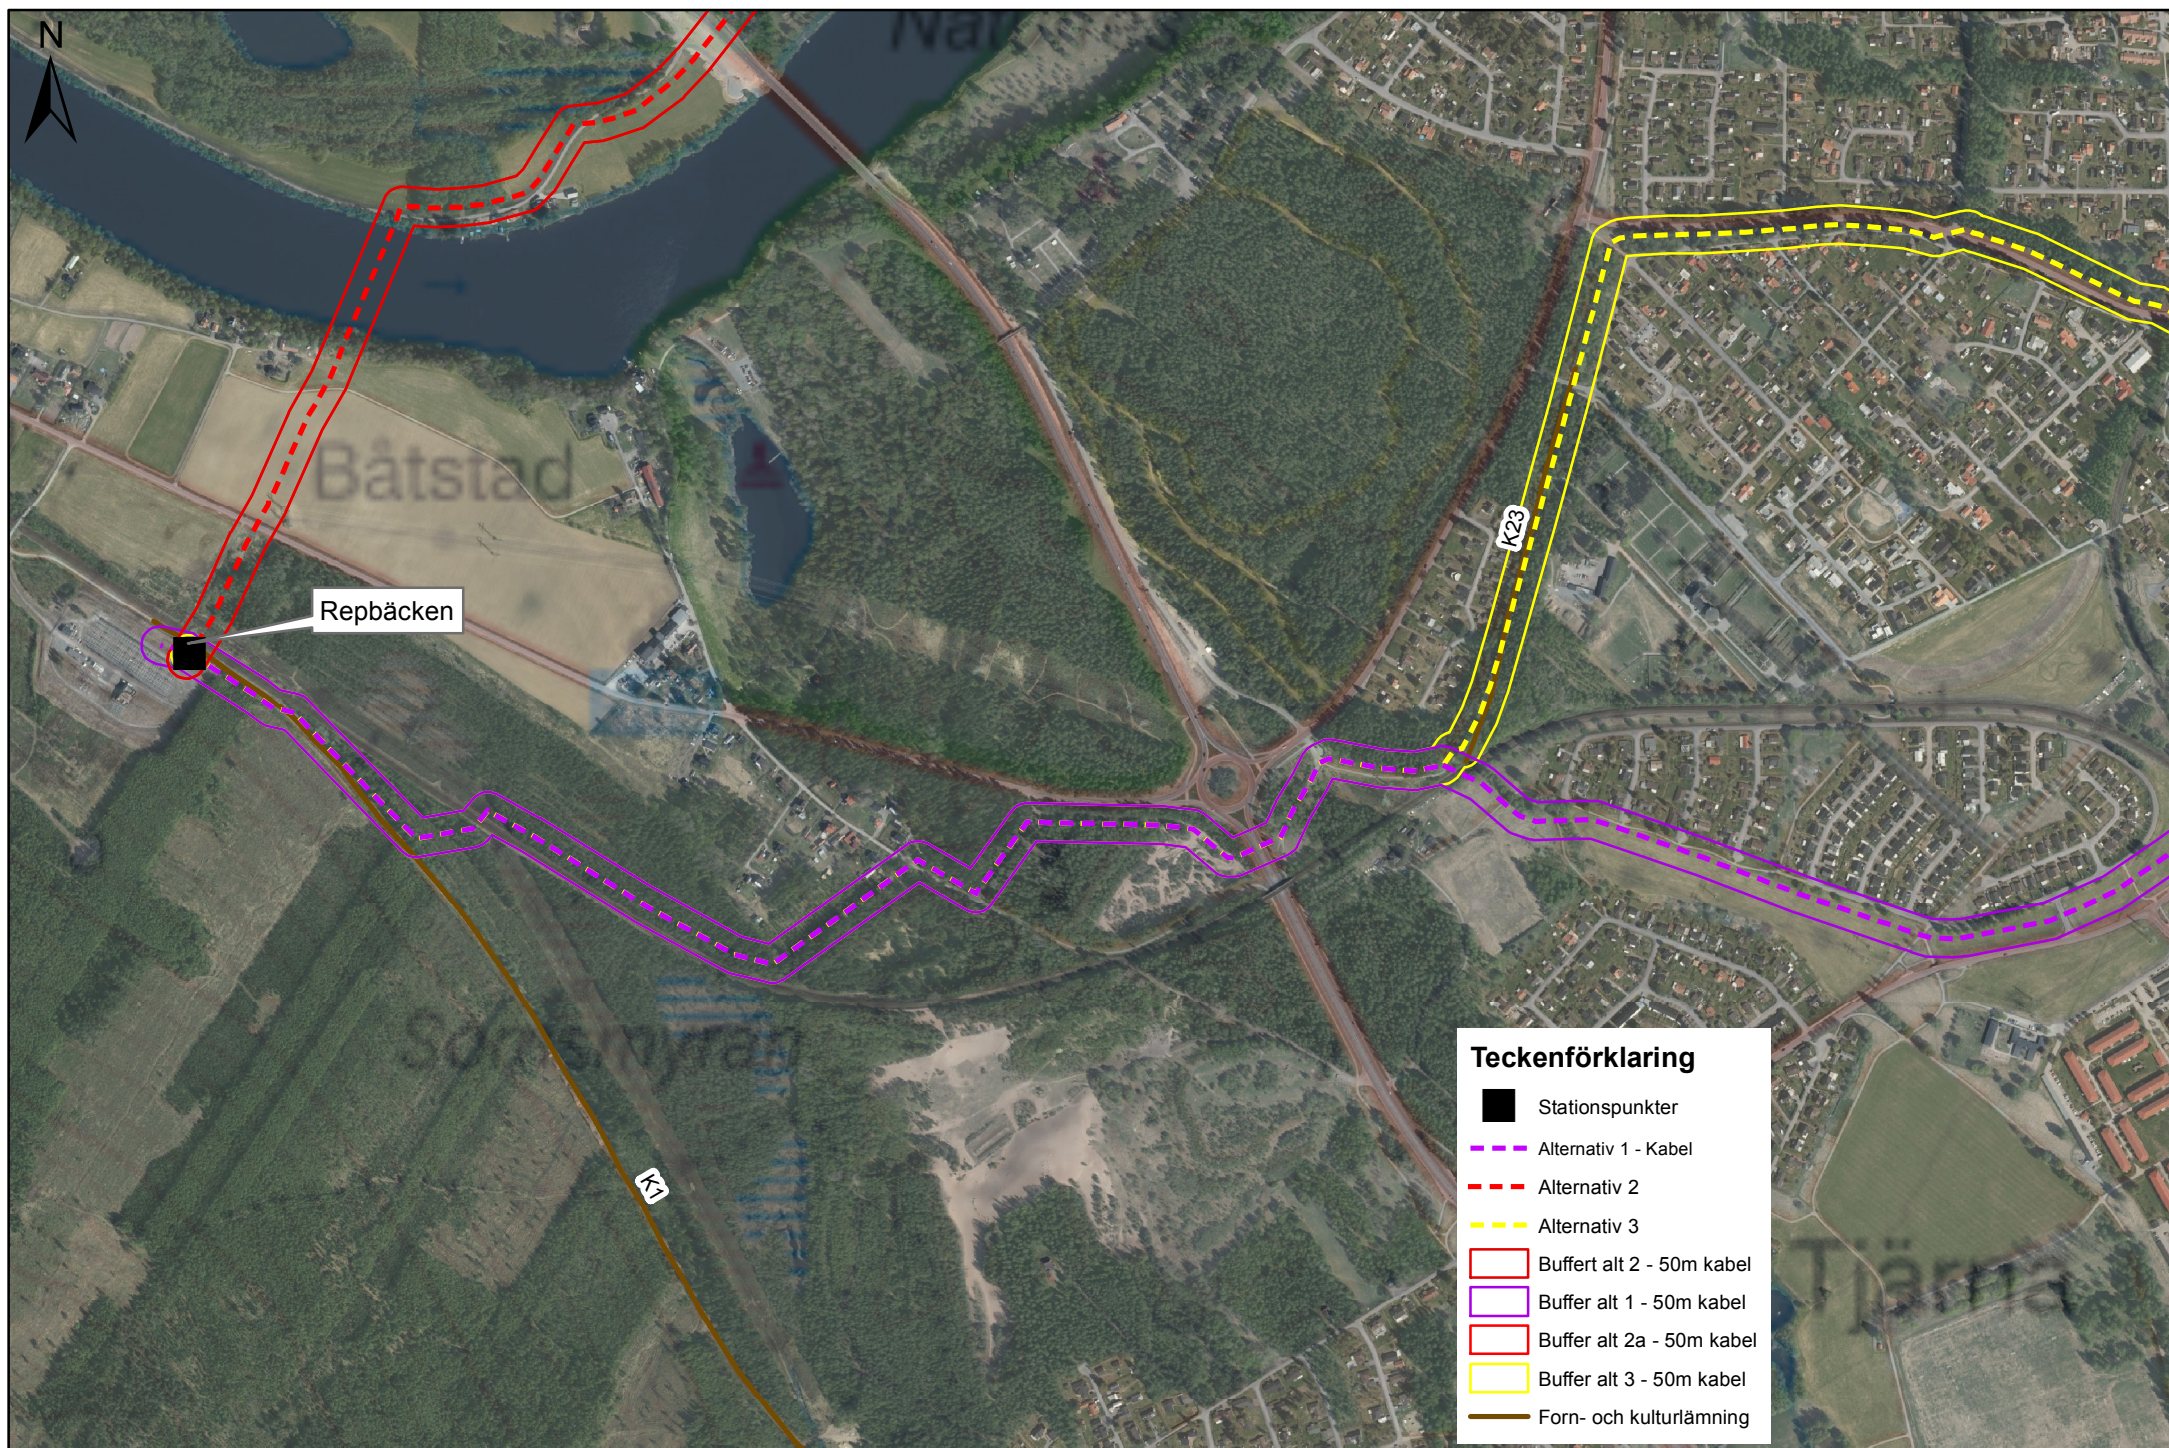

Kvarnsveden

Repbäcken

Bullerforsen

**Teckenförklaring**

- Stationspunkter
- Alternativ 1 - Luft
- Alternativ 1 - Kabel
- Alternativ 2
- Alternativ 2 A
- Alternativ 3
- Övriga fynd
- Övrig kulturhistorisk lämning
- Forn- och kultur lämning
- Forn- och kultur lämning
- Riksintresse Kulturmiljövård
- Särskilt värdefulla vatten RAÄ

0 250 500 1 000 1 500 Meters

SWEREF 99 TM, Format: A4. Skala: 1:20 000

© Lantmäteriet

Båtstad

Repbäcken

K23

K7

**Teckenförklaring**

Tjärna

0 250 500 1 000 1 500 Meters

SWEREF 99 TM, Format: A4. Skala: 1:10 000

© Lantmäteriet

**Teckenförklaring**

	Stationspunkter		Övriga fynd
	Alternativ 1 - Luft		Forn- och kulturlämning
	Alternativ 1 - Kabel		Forn- och kulturlämning
	Alternativ 3		Särskilt värdefulla vatten RAÄ
	Buffer alt 1 - 50m kabel		
	Buffer alt 1 - 100m luft		
	Buffer alt 3 - 50m kabel		