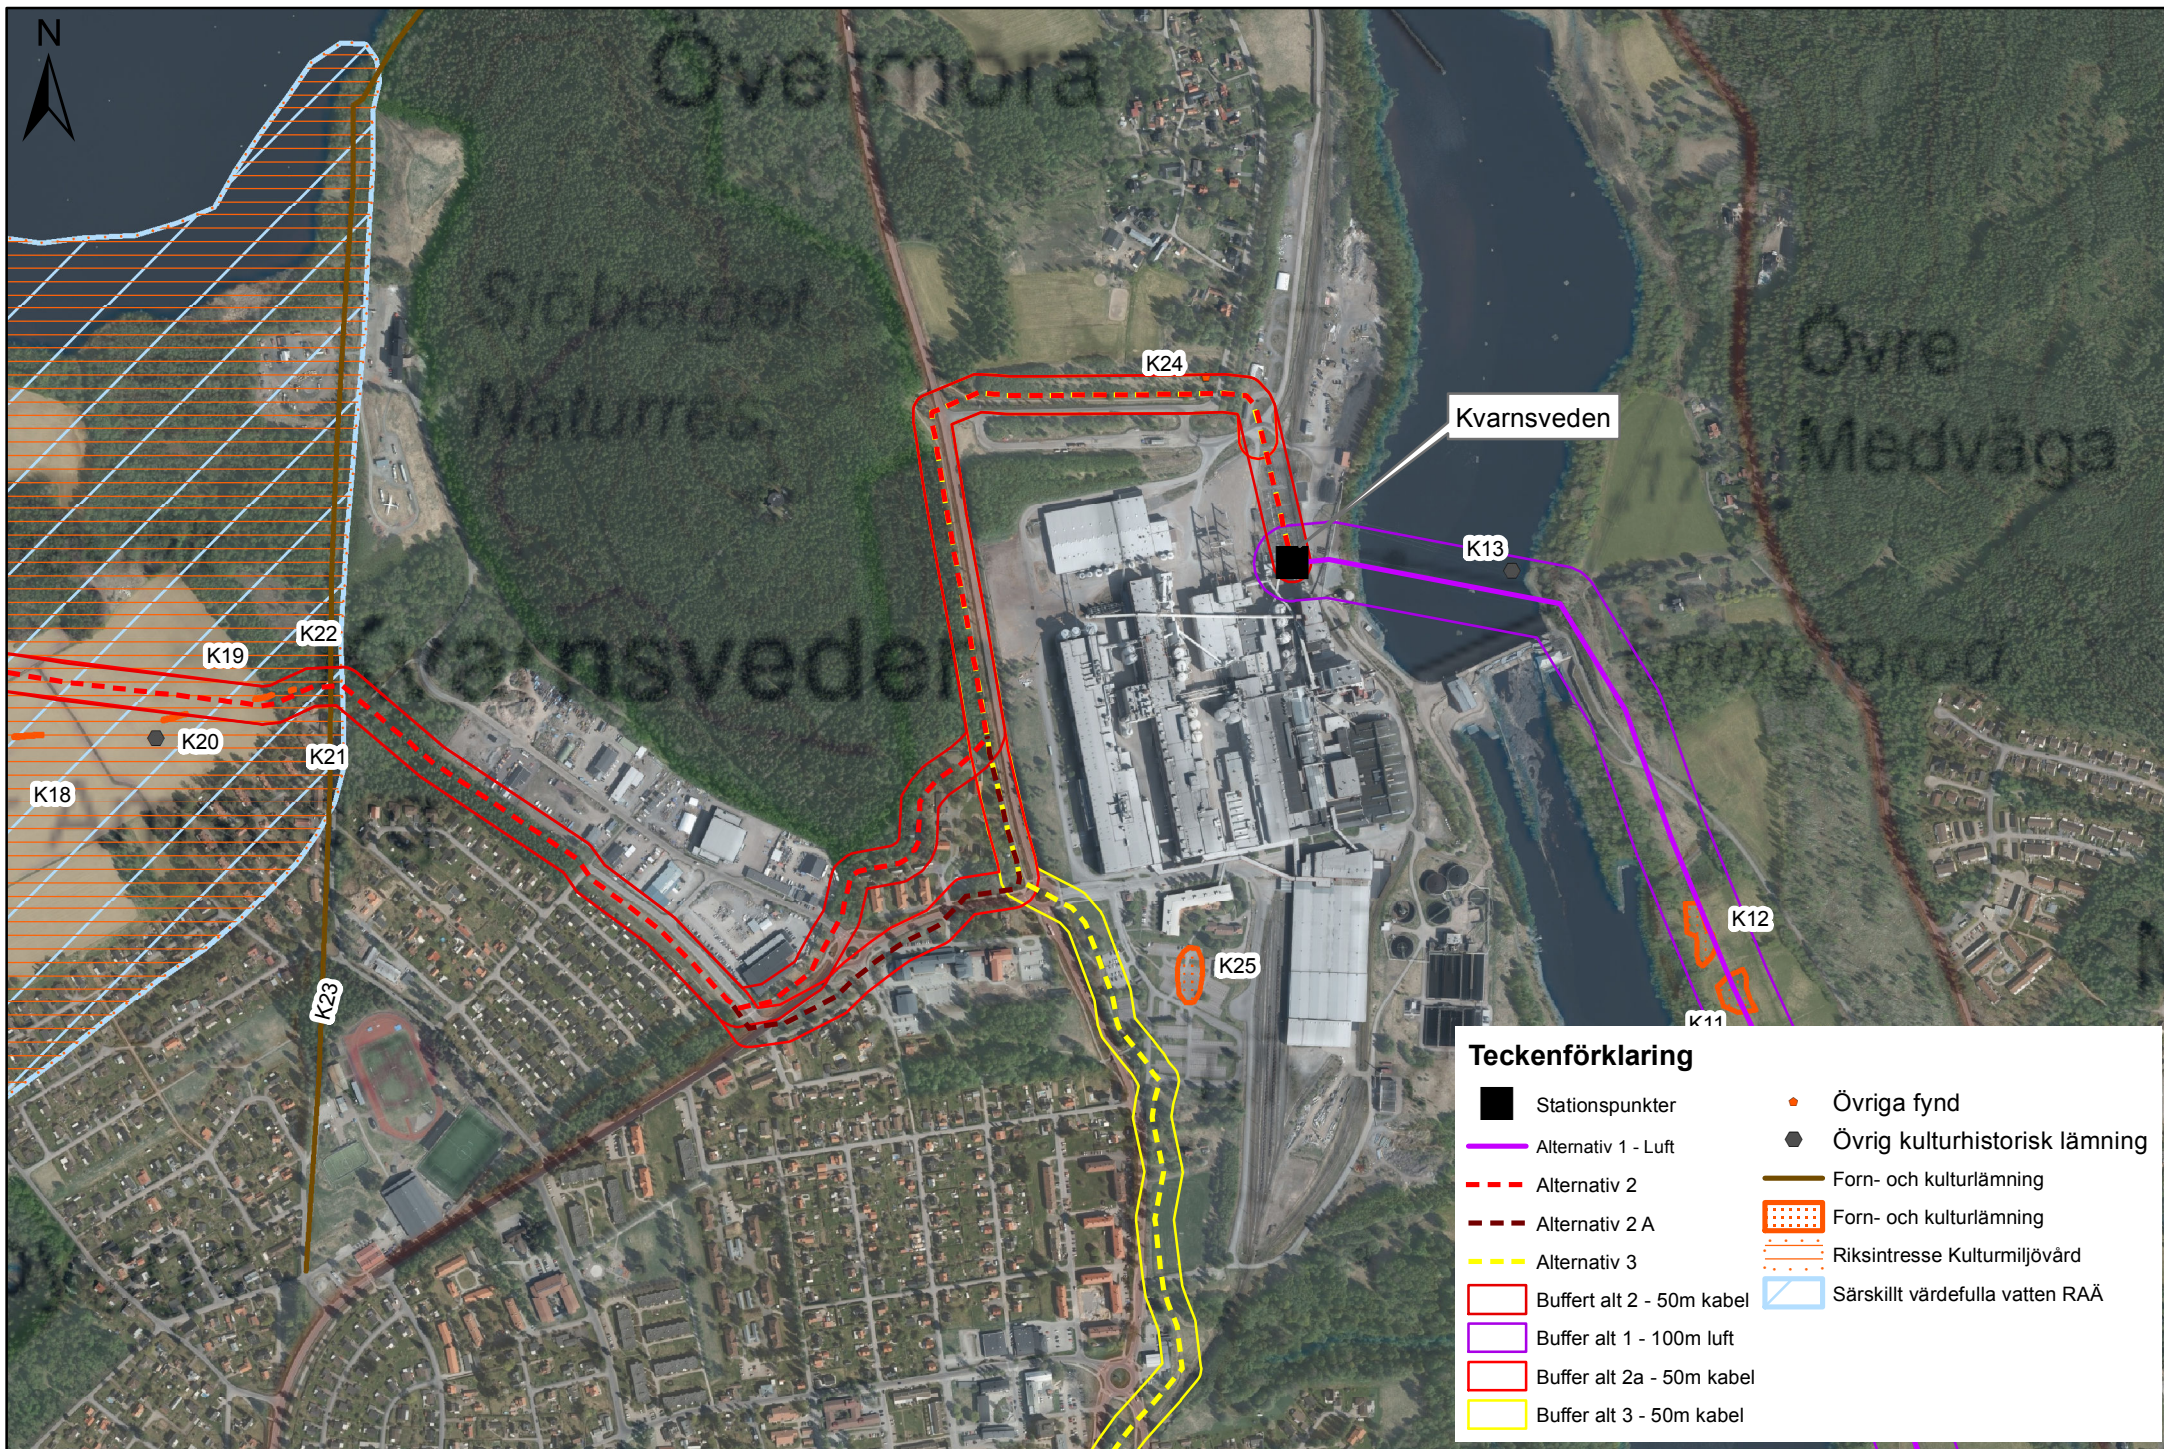

Teckenförklaring	
	Stationspunkter
	Alternativ 1 - Luft
	Alternativ 2
	Alternativ 2 A
	Alternativ 3
	Buffer alt 2 - 50m kabel
	Buffer alt 1 - 100m luft
	Buffer alt 2a - 50m kabel
	Buffer alt 3 - 50m kabel
	Övriga fynd
	Övrig kulturhistorisk lämning
	Forn- och kulturlämning
	Forn- och kulturlämning
	Riksintresse Kulturmiljövård
	Särskilt värdefulla vatten RAÄ

0 250 500 1 000 1 500 Meters

SWEREF 99 TM, Format: A4. Skala: 1:10 000