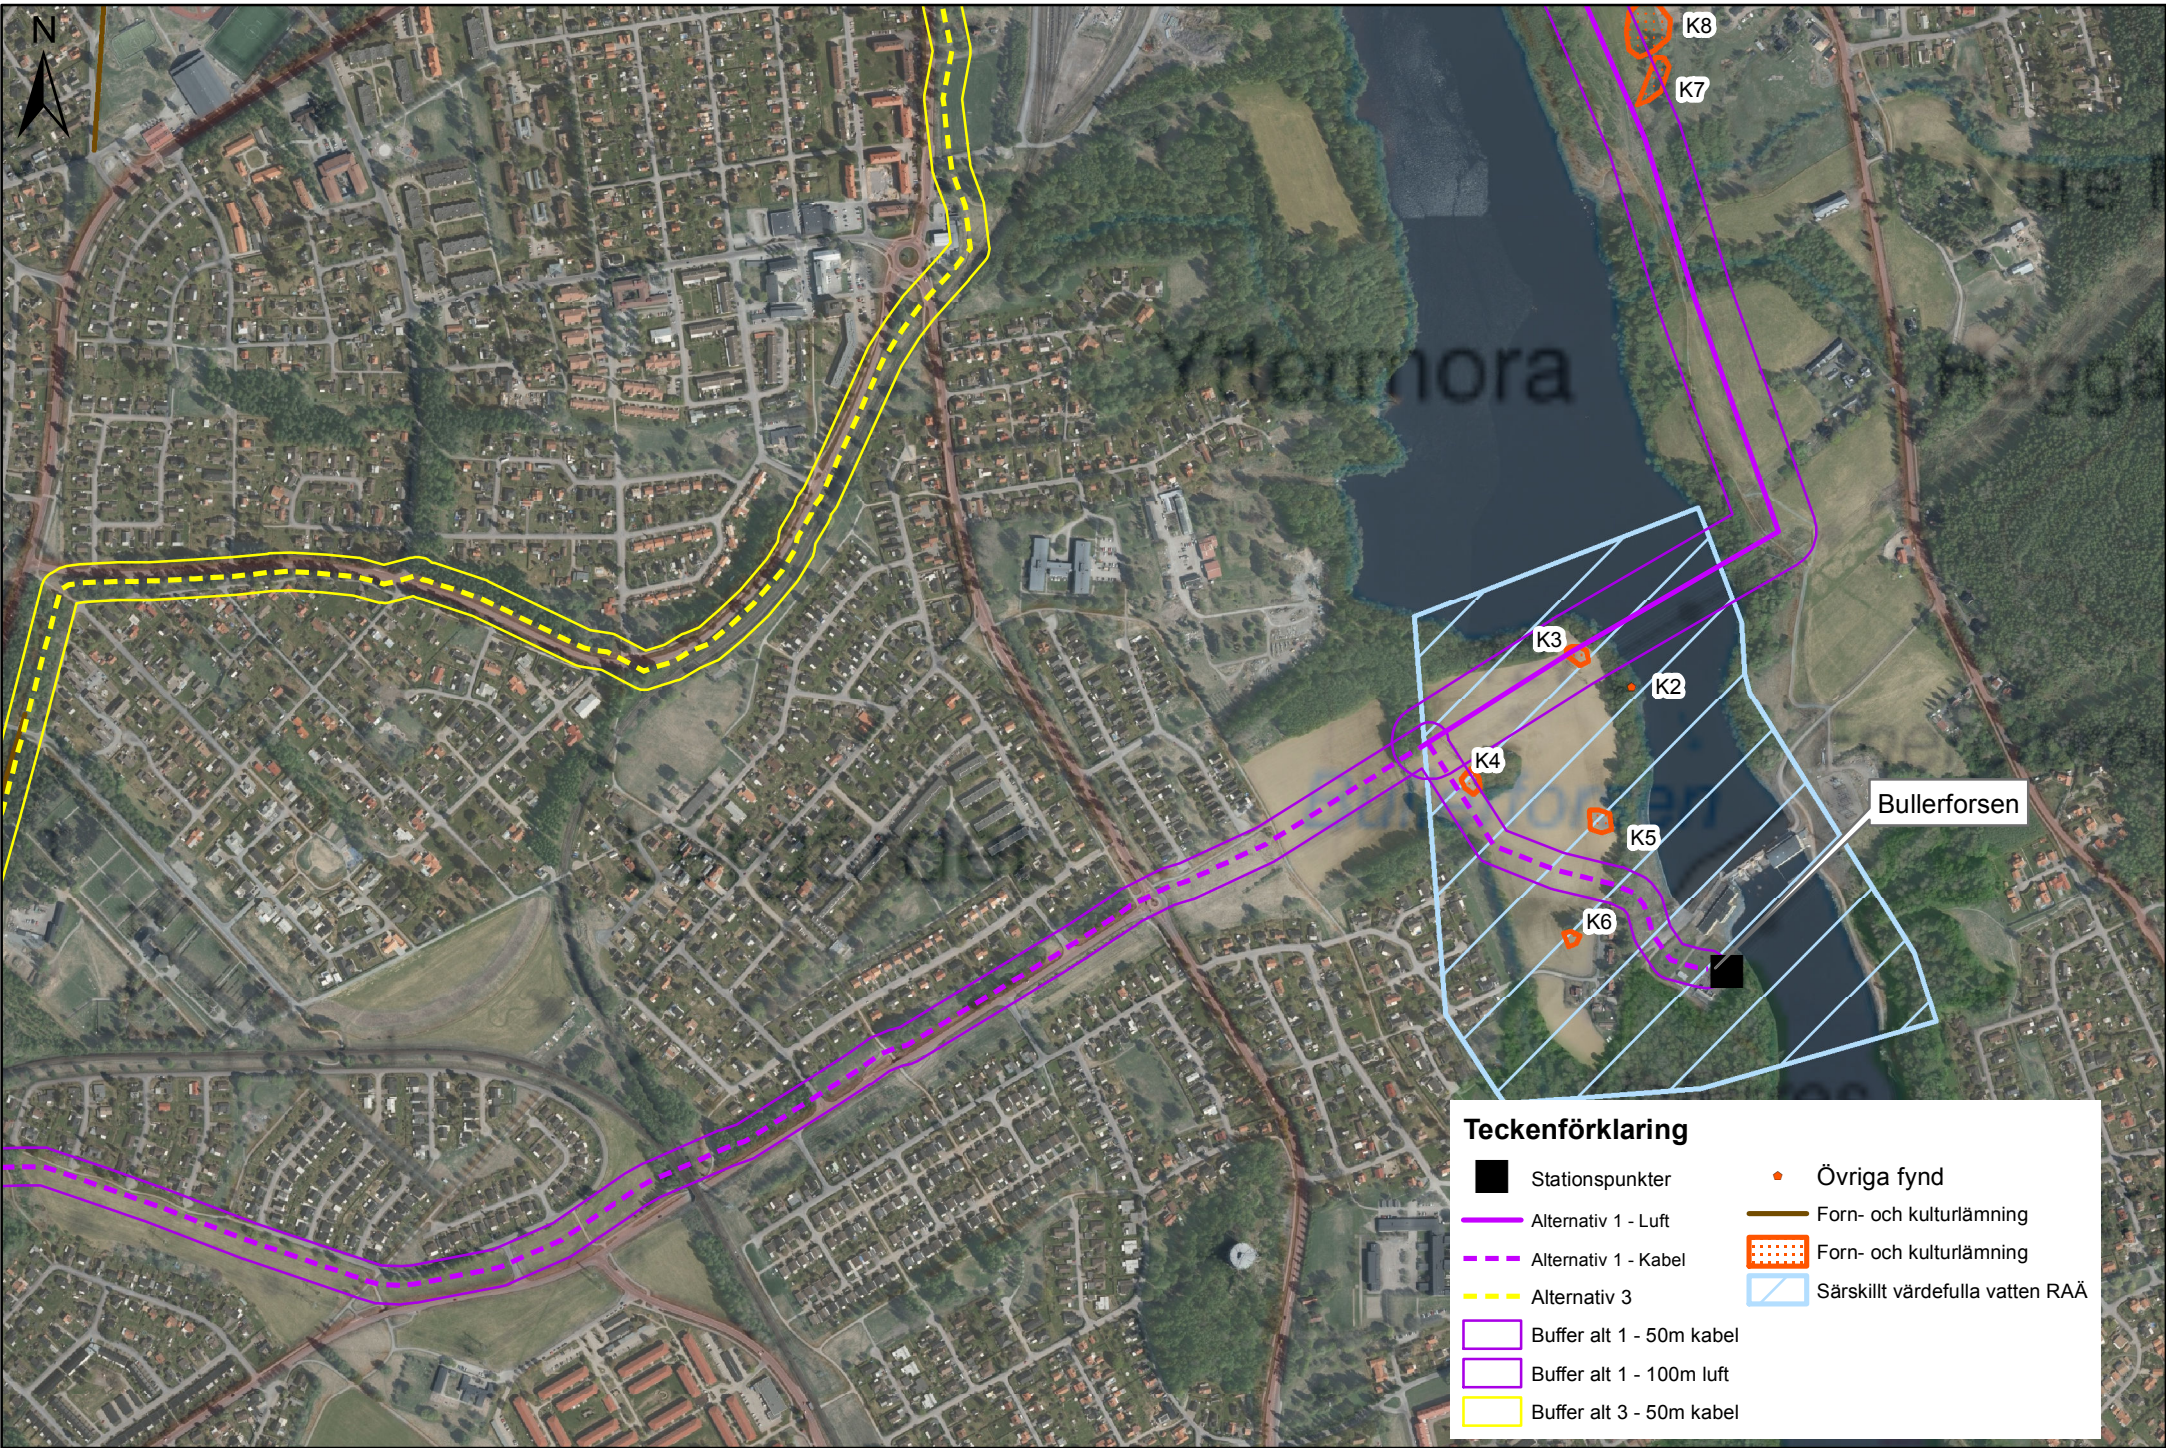

- Stationspunkter
- - - Alternativ 1 - Kabel
- - - Alternativ 2
- - - Alternativ 3
- Buffer alt 2 - 50m kabel
- Buffer alt 1 - 50m kabel
- Buffer alt 2a - 50m kabel
- Buffer alt 3 - 50m kabel
- Forn- och kulturlämning

Tjärna

0 250 500 1 000 1 500 Meters

SWEREF 99 TM, Format: A4. Skala: 1:10 000

© Lantmäteriet

**Teckenförklaring**

	Stationspunkter		Övriga fynd
	Alternativ 1 - Luft		Forn- och kulturlämning
	Alternativ 1 - Kabel		Forn- och kulturlämning
	Alternativ 3		Särskilt värdefulla vatten RAÄ
	Buffer alt 1 - 50m kabel		
	Buffer alt 1 - 100m luft		
	Buffer alt 3 - 50m kabel		